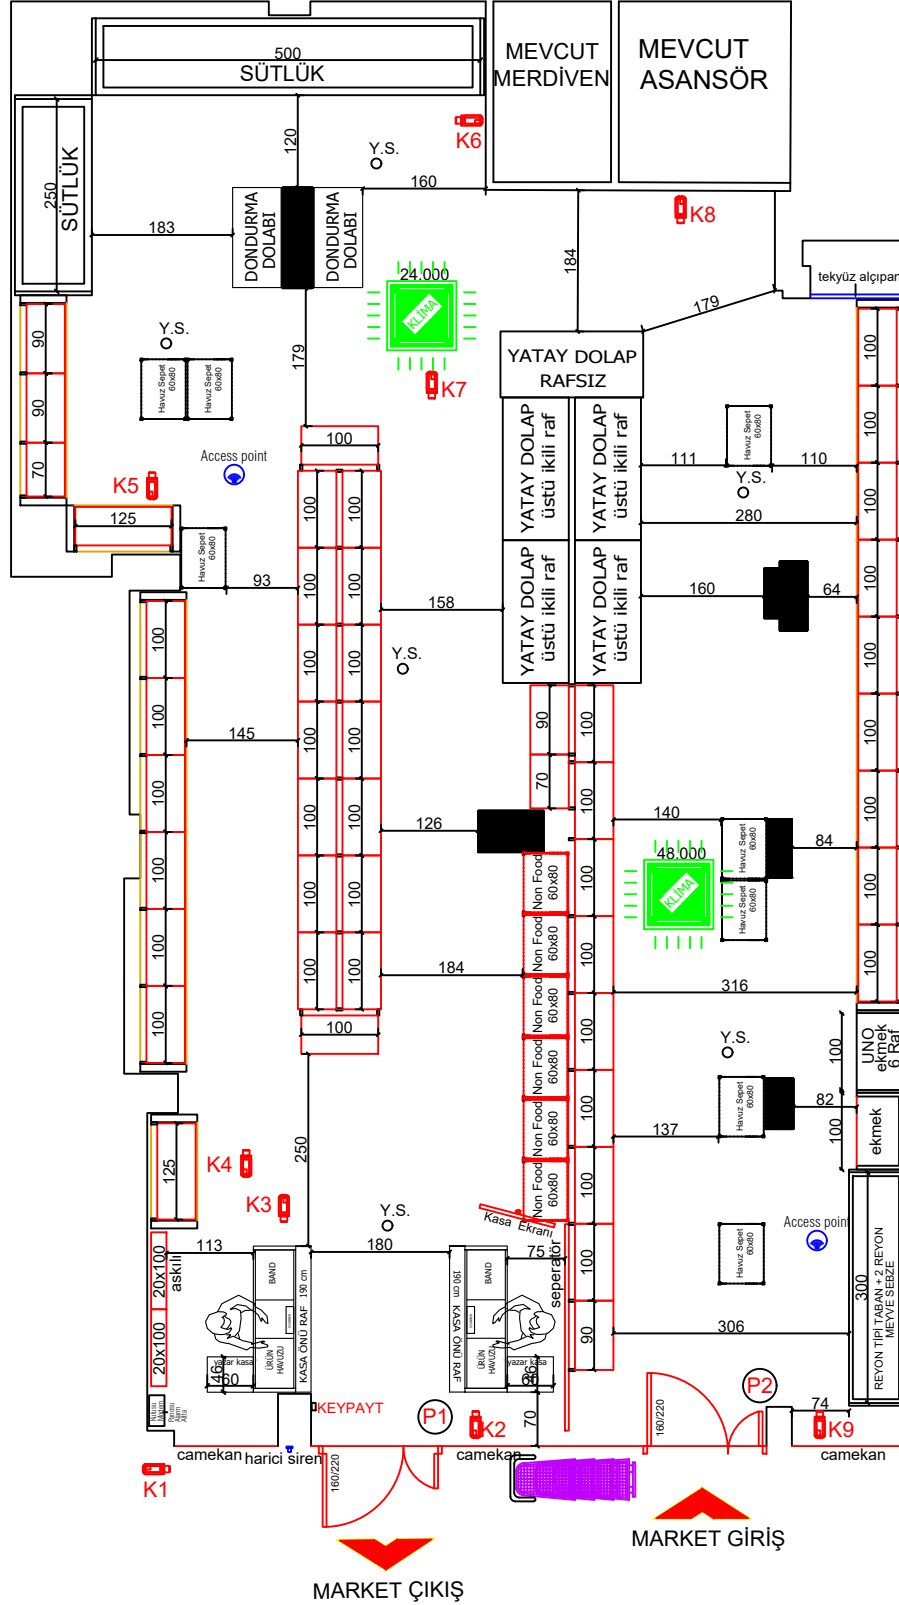

Market Katı Kullanım Alanı : 184 m²

Merdiven + lift : 10 m²

47 Ünite Raf Kullanılmıştır.

H =278 cm

Hmin =236 cm

Not:Kot farkı vardır giriş çıkış rampa ve merdiven yerinde ayarlanacaktır.

Not:Mağaza içindeki imalatların (taşıyıcı olmayan duvar kırımı-tadilat-tamirat-yeni imalat v.b.) fen ve sanat kurallarına uygun olarak yapılması gereklidir.

Not:Mağaza ve depo içindeki insan sağlığını ve güvenliğini olumsuz etkileyecek boşluk,yükseklik farkları v.b. gibi olumsuz imalatların önlemleri alınmalıdır.